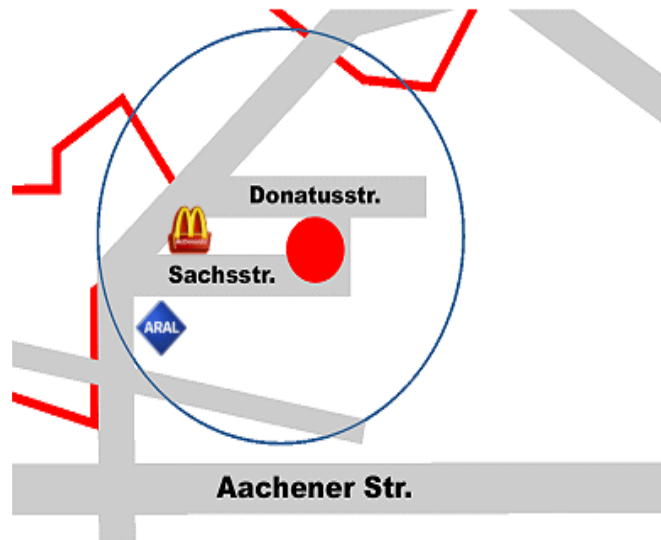

Mylius-Innovation

Gewerbepark-Sachsstrasse
Sachsstrasse 22, Halle 5

50259 Pulheim-Brauweiler

Wegbeschreibung :

- A1 Ausfahrt Köln-Bocklemünd
- B59 Richtung Pulheim
- nach ca. 1,5 km links ab (2. Ampel)
Richtung Brauweiler
- nach ca. 2,5 km zwischen McDonald`s und
ARAL links in die Sachsstrasse abbiegen

oder

- A1 Ausfahrt Köln-Lövenich
- auf der Aachener Straße stadtauswärts
- 300 m. nach Ende der Bebauung rechts in
die Bonnstraße abbiegen
- nach ca. 2 km zwischen McDonald`s und
ARAL rechts in die Sachsstrasse abbiegen

Entfernungen:

- Autobahnkreuz Köln-West ca. 5 km
- Köln Innenstadt ca. 7 km
- Flughafen Köln/Bonn ca. 25 km
- Güterbahnhof Eifeltor ca. 8 km
- Aachen ca. 55 km
- Leverkusen ca. 12 km
- Düsseldorf ca. 40 km
- Bonn ca. 40 km

Sachsstrasse 22, Halle 5:

Zwischen MC-Donalds und Aral in die
Sachsstrasse einbiegen,

geradeaus durch Tor 10 durchfahren und
direkt hinter der Halle 22 links abbiegen.

Nach 100m auf der linken Seite
finden Sie uns.