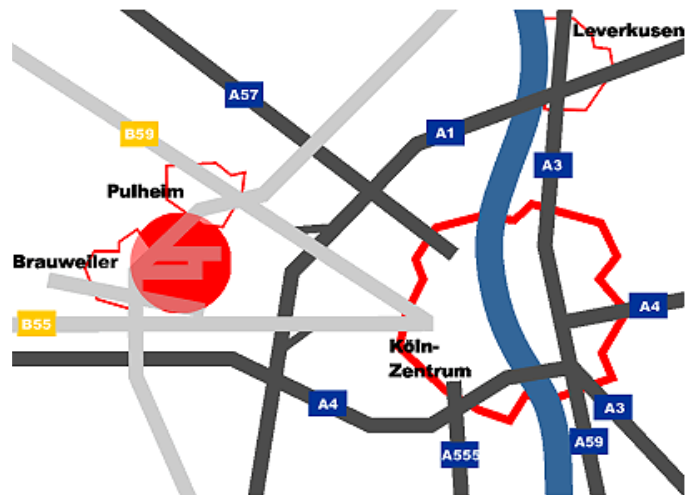

Mylius-Innovation

Gewerbepark-Sachsstrasse
Sachsstrasse 22, Halle 5

50259 Pulheim-Brauweiler

Wegbeschreibung :

- A1 Ausfahrt Köln-Bocklemünd
- B59 Richtung Pulheim
- nach ca. 1,5 km links ab (2. Ampel)
Richtung Brauweiler
- nach ca. 2,5 km zwischen McDonald`s und
ARAL links in die Sachsstrasse abbiegen

oder

- A1 Ausfahrt Köln-Lövenich
- auf der Aachener Straße stadtauswärts
- 300 m. nach Ende der Bebauung rechts in
die Bonnstraße abbiegen
- nach ca. 2 km zwischen McDonald`s und
ARAL rechts in die Sachsstrasse abbiegen

Entfernungen:

- Autobahnkreuz Köln-West ca. 5 km
- Köln Innenstadt ca. 7 km
- Flughafen Köln/Bonn ca. 25 km
- Güterbahnhof Eifeltor ca. 8 km
- Aachen ca. 55 km
- Leverkusen ca. 12 km
- Düsseldorf ca. 40 km
- Bonn ca. 40 km

Sachsstrasse 22, Halle 5:

Zwischen MC-Donalds und Aral in die
Sachsstrasse einbiegen,

geradeaus durch Tor 10 durchfahren und
direkt hinter der Halle 22 links abbiegen.

Nach 100m auf der linken Seite
finden Sie uns.